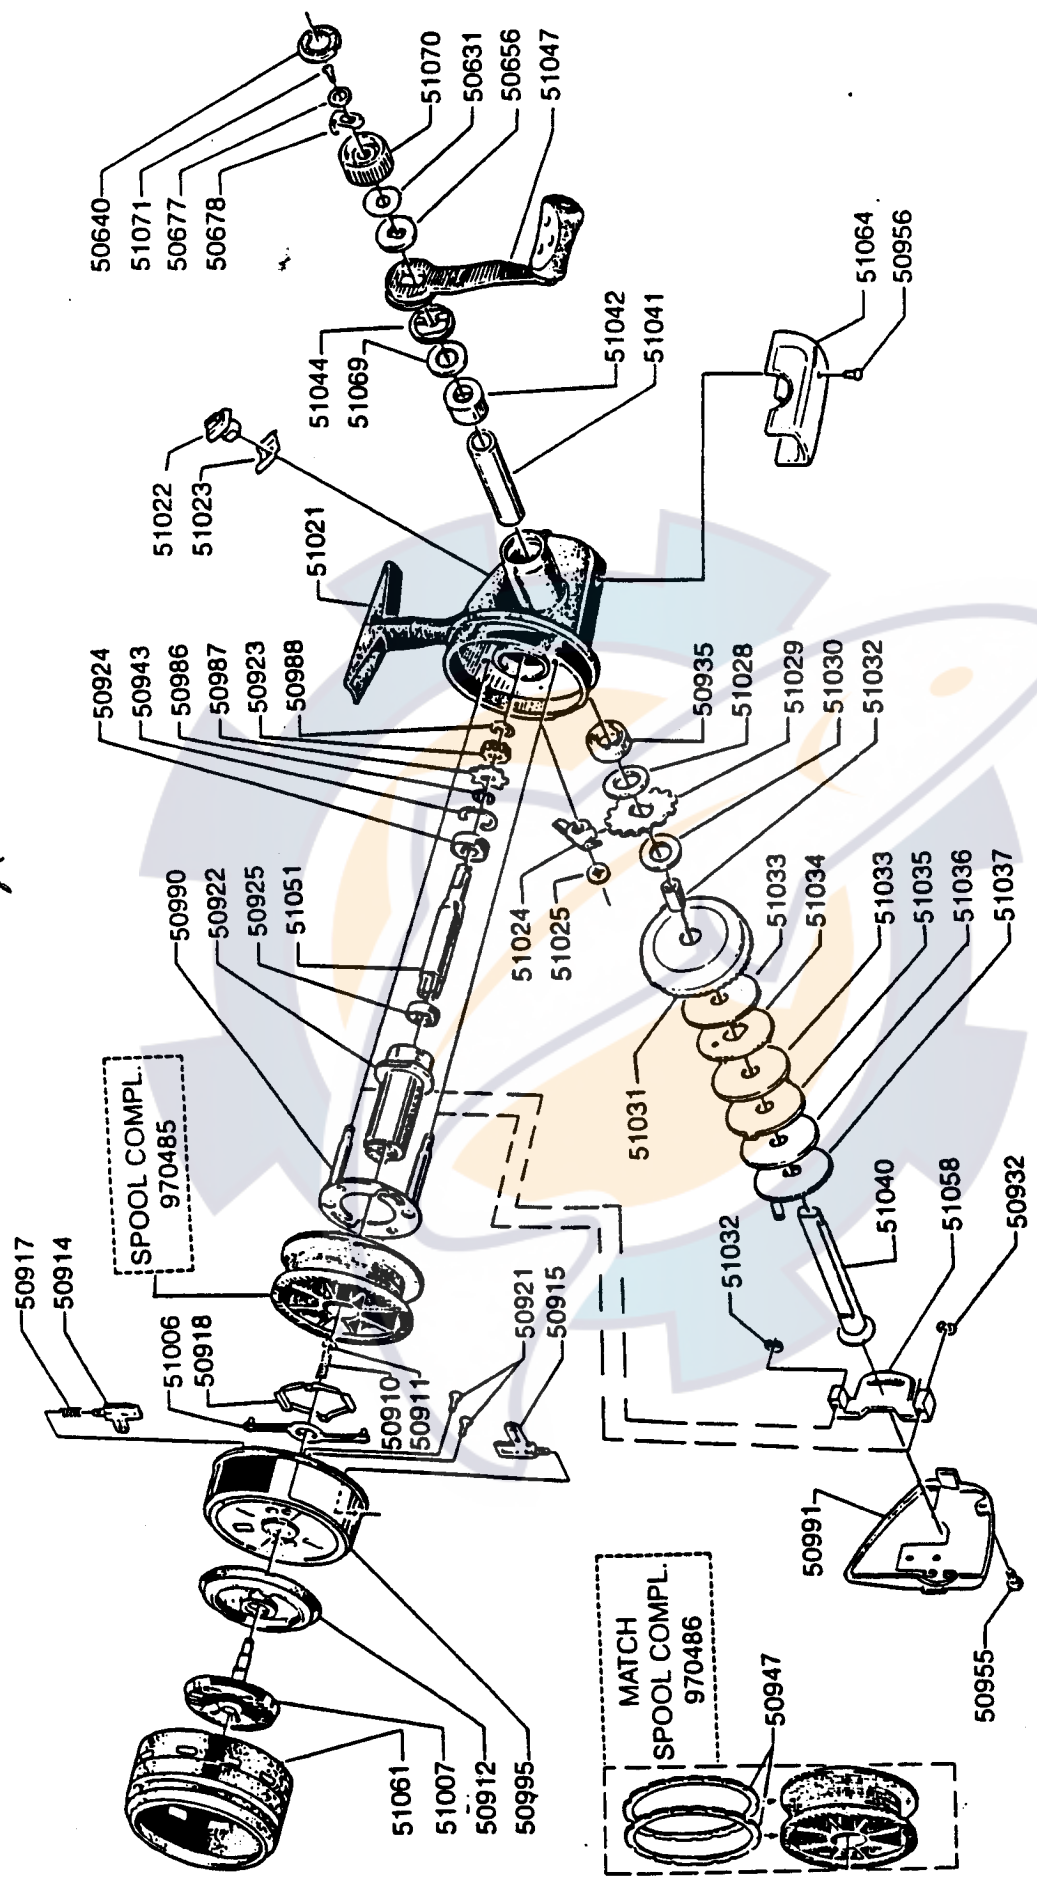

X

SPOOL COMPL.
970485

MATCH
SPOOL COMPL.
970486

Please specify reel model number and number in reelfoot when ordering parts.

Vid beställning av reservdelar bör alltid rulltyp och nummerbeteckning under rullfoten uppges.

Gold Max 507 Syncro 02 00

906041

34-11510-0